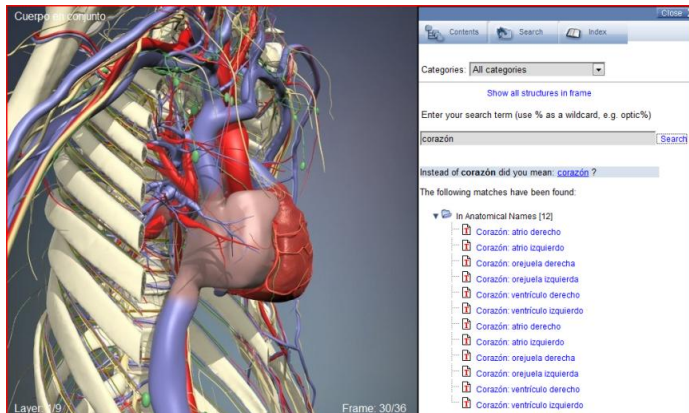

# Vistas

1. Clica encima de la parte del cuerpo para marcarla en verde
2. Seleccione una vista diferente desde el listado
3. Ejemplo - seleccione “Cabeza” (ver siguiente imagen)

4. Aparecerá la imagen seleccionada en verde
5. El nombre de la zona seleccionada también aparecerá

# Search

El boton “Search” se usa para buscar por palabra(s) en castellano

1. Primero seleccione la categoría
2. Introduzca el termino “Corazón” y pulse search
3. Se puede seleccionar y visualizar los imágenes de la corazón desde el listado

[Show all structures in frame](#)

4. Haga clic encima “Show all structures”

5. Se visualiza todo lo vinculado con el imagen
6. La partes seleccionados estan marcadas en verde
7. Utilice los botones para girar la imagen

# Contents

Consultar el contenido de la base de datos por anatomía

1. Seleccione la anatomía para ver el image disponible